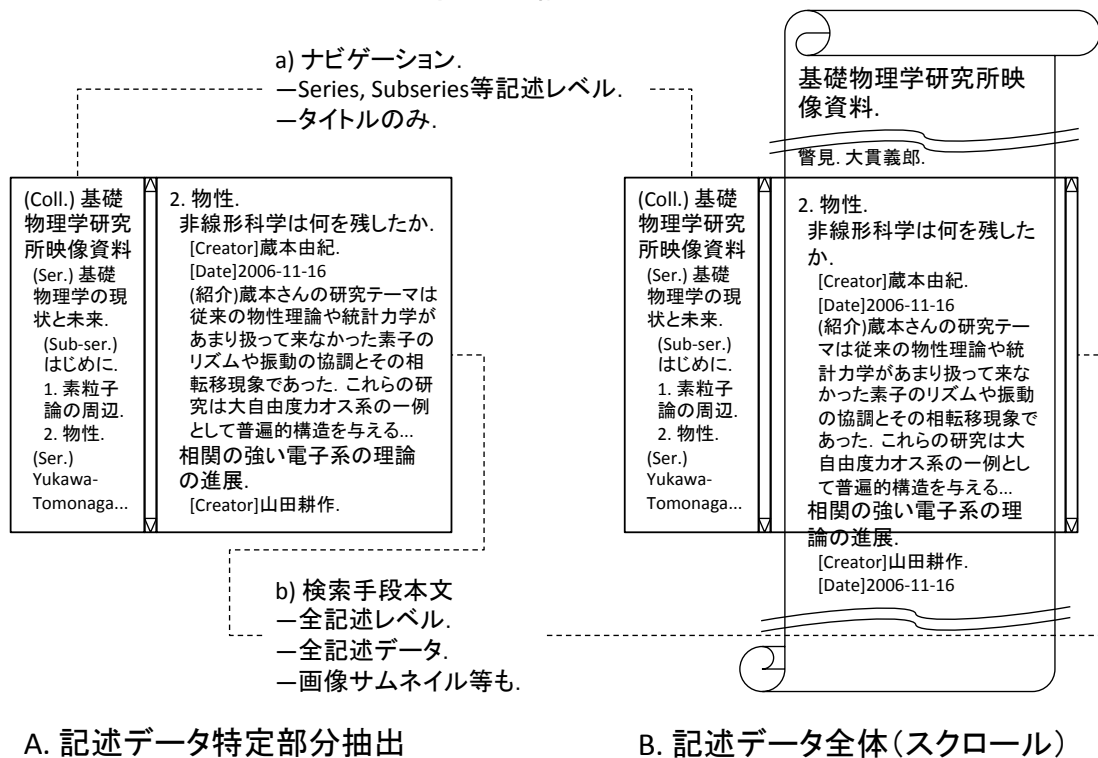

デジタルアーカイブシステムにおけるデータ管理

アーカイブ資料のための情報検索システム
(デジタルアーカイブシステムの閲覧検索の概要)

デジタルアーカイブシステムの検索結果における記述データの表示

デジタルアーカイブシステムの閲覧画面構成

Image Thumbnails | アーカイブ資料総合目録

「ADT-1」「ADT-65」[YHAL資料収納箱] | 京都大学基礎物理学研究所湯川記念館史料室

「ADT-1」「ADT-65」[YHAL資料収納箱 - 概観] (JPEG Image, 249.56 KB)