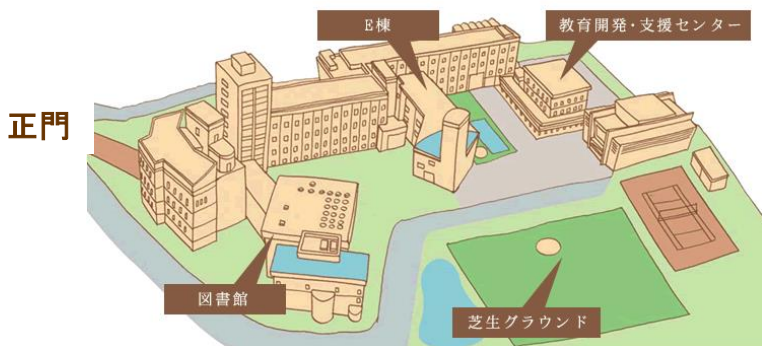

高校生に図書館を開放します！！

帝塚山学院大学では、両キャンパスの図書館を高校生に夏休み中開放いたします。
静かなキャンパスで読書に受験勉強、少し早めに大学生気分を味わってみませんか！

平成 27 年 8 月 3 日（月）～31 日（月）

平日 9:00～16:50

土曜日 9:00～12:50

休館日 日曜日、8月11日（火）～17日（月）

（変更の際は、ホームページでお知らせしますので、ご確認ください。）

対象 **高校生**
直接本学の図書館カウンターで生徒証を提示してください。

お問い合わせ 帝塚山学院大学 図書館
狭山館（狭山キャンパス） 大阪狭山市今熊 2-1823 TEL：072-365-1980
泉ヶ丘館（泉ヶ丘キャンパス） 堺市南区晴美台 4-2-2 TEL：072-296-1331

狭山館

大階段を昇って時計の見える
校舎に入り、廊下をお進みください。

泉ヶ丘館

本館の2階が図書館です。

帝塚山学院大学図書館