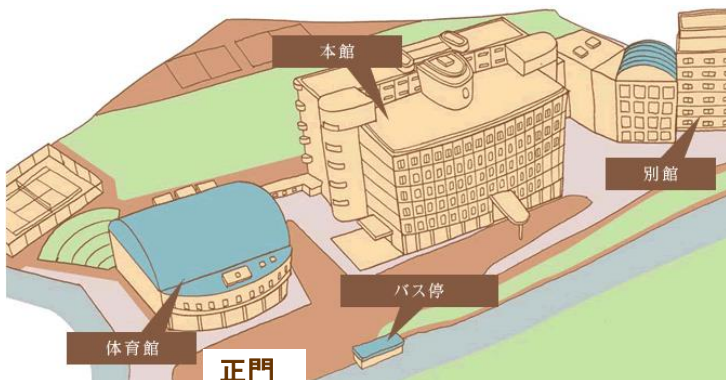

対象 **高校生**
直接本学の図書館カウンターで生徒証を提示してください。

お問い合わせ 帝塚山学院大学 図書館
狭山館（狭山キャンパス） 大阪狭山市今熊 2-1823 TEL：072-365-1980
泉ヶ丘館（泉ヶ丘キャンパス） 堺市南区晴美台 4-2-2 TEL：072-296-1331

狭山館

大階段を昇って時計の見える
校舎に入り、廊下をお進みください。

泉ヶ丘館

本館の2階が図書館です。

帝塚山学院大学図書館