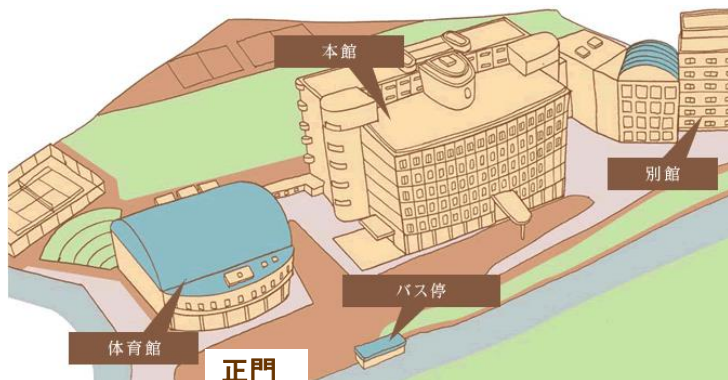

対象 **高校生**
直接本学の図書館カウンターで生徒証を提示してください。

お問い合わせ **帝塚山学院大学 図書館**
狭山館（狭山キャンパス） 大阪狭山市今熊 2-1823 TEL：072-365-1980
泉ヶ丘館（泉ヶ丘キャンパス） 堺市南区晴美台 4-2-2 TEL：072-296-1331

狭山館

大階段を昇って時計の見える
校舎に入り、廊下をお進みください。

泉ヶ丘館

本館の2階が図書館です。