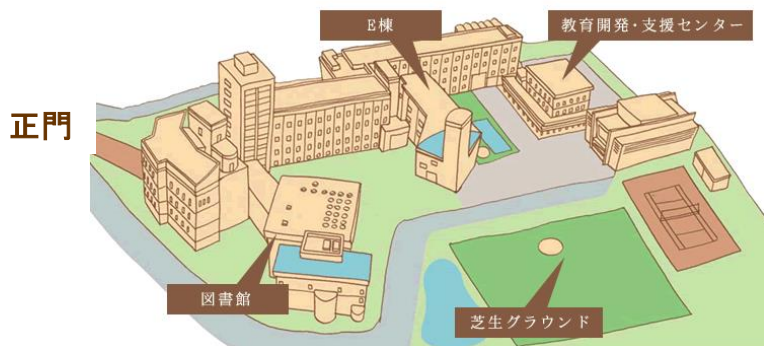

高校生に図書館を開放します！！

帝塚山学院大学では、両キャンパスの図書館を高校生に夏休み中開放いたします。
静かなキャンパスで読書に受験勉強、少し早めに大学生気分を味わってみませんか！

平成 28 年 8 月 1 日（月）～31 日（水）

平日 9：00～16：50

土曜日 9：00～12：50

休館日 日曜日、8月6日（土）、8月11日（木）～17日（水）

（変更の際は、ホームページでお知らせしますので、ご確認ください。）

対象 **高校生**
直接本学の図書館カウンターで生徒証を提示してください。

お問い合わせ **帝塚山学院大学 図書館**
狭山館（狭山キャンパス） 大阪狭山市今熊 2-1823 TEL：072-365-1980
泉ヶ丘館（泉ヶ丘キャンパス） 堺市南区晴美台 4-2-2 TEL：072-296-1331

狭山館

大階段を昇って時計の見える
校舎に入り、廊下をお進みください。

泉ヶ丘館

本館の2階が図書館です。