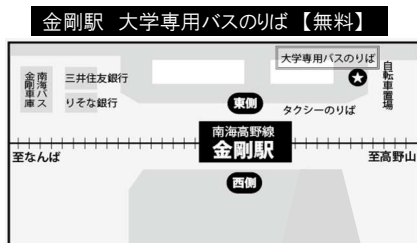

【狭山キャンパス ⇒ 金剛駅 東側】(無料)

時	分	
14		
15	15	35

【狭山キャンパス ⇒ 泉ヶ丘駅 南側】(無料)

時	分	
14		
15	15	

泉ヶ丘キャンパス (情報メディア学科・心理学科・食物栄養学科・大学院)

往 路

【金剛駅 東側 ⇒ 泉ヶ丘キャンパス】(無料)

時	分	
12		30
13	0	30

【泉ヶ丘駅 南側 ⇒ 泉ヶ丘キャンパス】(無料)

時	分	
12		37
13	0	7 33 35

復 路

【泉ヶ丘キャンパス ⇒ 金剛駅 東側】(無料)

時	分	
14		45
15	15	45

【泉ヶ丘キャンパス ⇒ 泉ヶ丘駅 南側】(無料)

時	分	
14		45
15	7	11 40 46 51

- 専用バスは、当日は無料です。
- 通常の路線バスをご利用される場合は運賃が必要です。

**駐車場所がございませんので、送迎を含めて
自家用車でのご来校はご遠慮ください。**

【各駅のバスのりばについての案内は下記をご参照ください。】

改札を出て**左側**へ
東側ロータリー自転車置場前の
大学専用バスのりばより乗車
※「帝塚山学院大学」の表示が出ています。

改札を出て**右側**へ
南側ロータリー⑥番のりばより乗車
※「帝塚山学院大学」の表示が出ています。