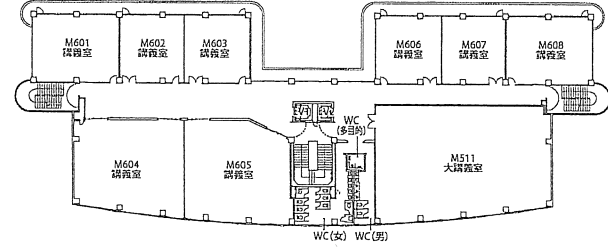

帝塚山学院大学へようこそ!

campus

本館1F~6F、別館1F~5F

1階

クリエイティブcommons

ダイニングcommons

ナレッジcommons

ステューデントcommons

4階

2階

5階

3階

6階

- ★食堂混雑時は、空き教室で昼食をとることができます。
(ナレッジcommons、PCルーム等、飲食不可の掲示がある場合は不可)
- ★commons内のテーブルの電源使用は可能ですが、壁の電源は使用しないでください。
- ★本館から別館への移動は、1階、2階 (ナレッジcommons内通路)、4階から可能です。