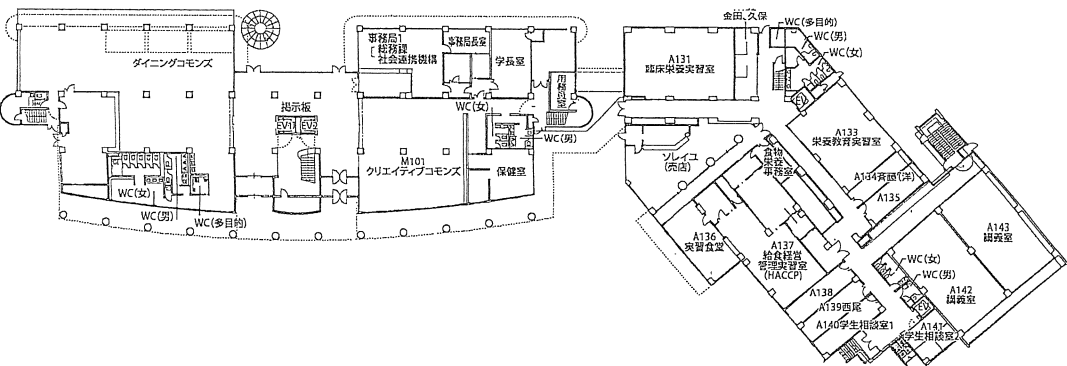

帝塚山学院大学へようこそ!

campus

本館1F~6F、別館1F~5F

1階

クリエイティブcommons

ダイニングcommons

ナレッジcommons

ステューデントcommons

4階

2階

5階

3階

6階

- ★食堂混雑時は、空き教室で昼食をとることができます。
(ナレッジcommons、PCルーム等、飲食不可の掲示がある場合は不可)
- ★commons内のテーブルの電源使用は可能ですが、壁の電源は使用しないでください。
- ★本館から別館への移動は、1階、2階 (ナレッジcommons内通路)、4階から可能です。