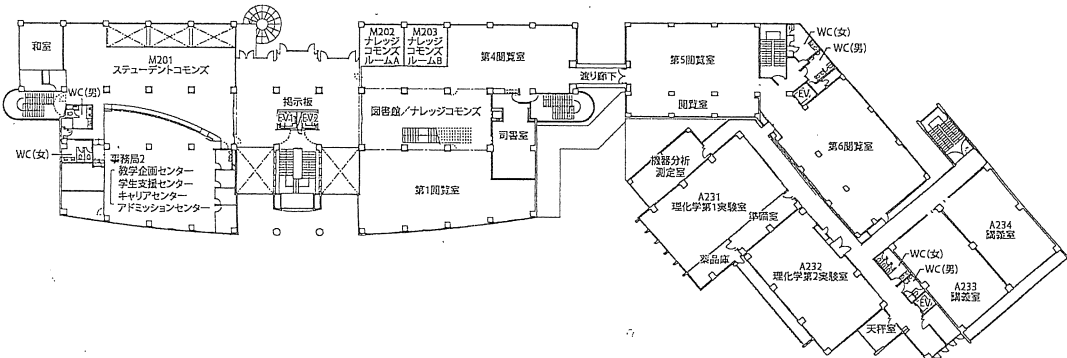

帝塚山学院大学へようこそ!

campus

本館1F~6F、別館1F~5F

1階

クリエイティブcommons

ダイニングcommons

ナレッジcommons

ステューデントcommons

4階

2階

5階

3階

6階

- ★食堂混雑時は、空き教室で昼食をとることができます。
(ナレッジcommons、PCルーム等、飲食不可の掲示がある場合は不可)
- ★commons内のテーブルの電源使用は可能ですが、壁の電源は使用しないでください。
- ★本館から別館への移動は、1階、2階 (ナレッジcommons内通路)、4階から可能です。