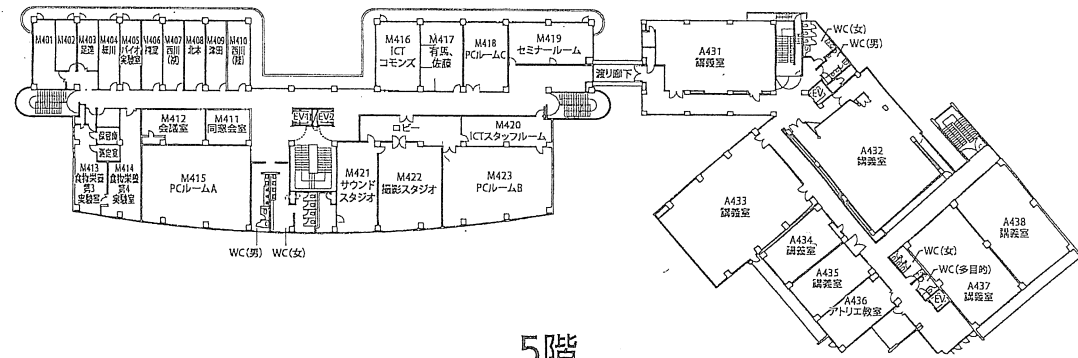

帝塚山学院大学へようこそ!

campus

本館1F~6F、別館1F~5F

1階

クリエイティブcommons

ダイニングcommons

ナレッジcommons

ステューデントcommons

4階

2階

5階

3階

6階

- ★食堂混雑時は、空き教室で昼食をとることができます。
(ナレッジcommons、PCルーム等、飲食不可の掲示がある場合は不可)
- ★commons内のテーブルの電源使用は可能ですが、壁の電源は使用しないでください。
- ★本館から別館への移動は、1階、2階 (ナレッジcommons内通路)、4階から可能です。