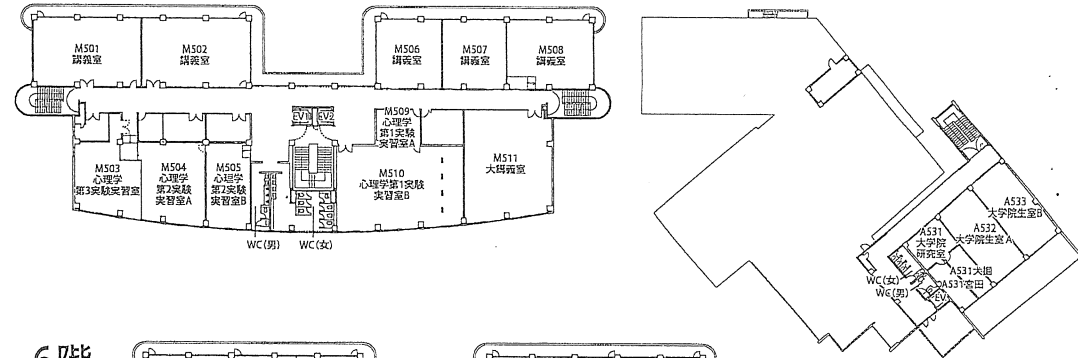

帝塚山学院大学へようこそ!

campus

本館1F~6F、別館1F~5F

1階

クリエイティブcommons

ダイニングcommons

ナレッジcommons

ステューデントcommons

4階

2階

5階

3階

6階

- ★食堂混雑時は、空き教室で昼食をとることができます。
(ナレッジcommons、PCルーム等、飲食不可の掲示がある場合は不可)
- ★commons内のテーブルの電源使用は可能ですが、壁の電源は使用しないでください。
- ★本館から別館への移動は、1階、2階 (ナレッジcommons内通路)、4階から可能です。