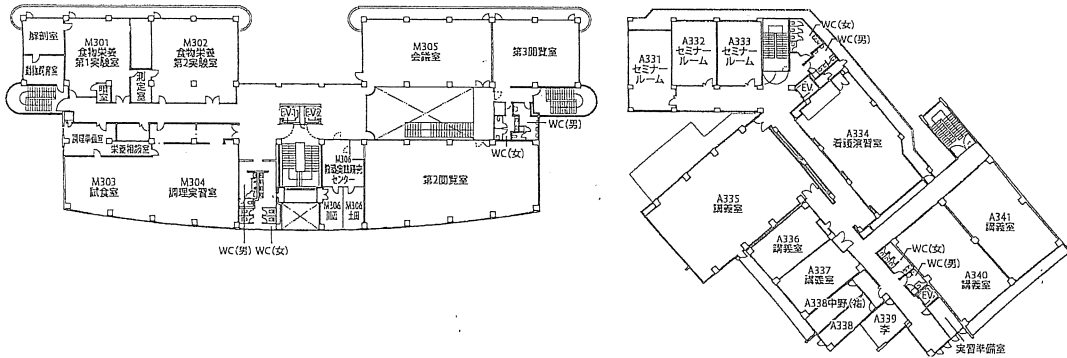

帝塚山学院大学へようこそ!

campus

本館1F~6F、別館1F~5F

1階

クリエイティブcommons

ダイニングcommons

ナレッジcommons

ステューデントcommons

4階

2階

5階

3階

6階

- ★食堂混雑時は、空き教室で昼食をとることができます。
(ナレッジcommons、PCルーム等、飲食不可の掲示がある場合は不可)
- ★commons内のテーブルの電源使用は可能ですが、壁の電源は使用しないでください。
- ★本館から別館への移動は、1階、2階 (ナレッジcommons内通路)、4階から可能です。